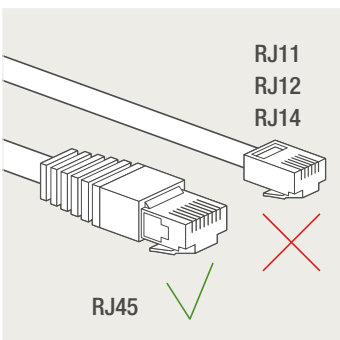

Connector RJ45 UTP 650-45051 / 650-45061

Montage

Demontage