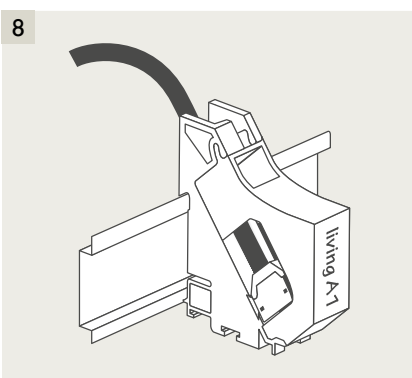

DIN-rail connectoren 650-145XX / 650-111XX / 650-169XX

Demontage