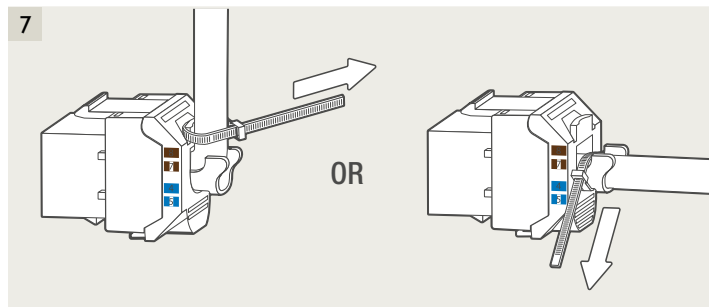

Connector RJ45 UTP 650-45051 / 650-45061

Montage