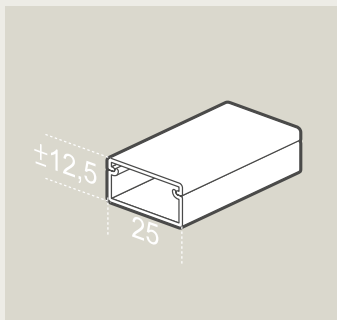

D.3 Niko opbouwkit

100-80100 / 101-80100 / 100-80200 / 101-80200

D.1
D.2
D.3
D.4
D.5
D.6