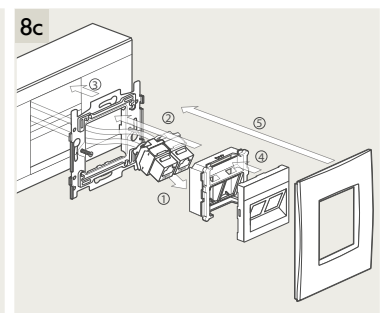

Connector RJ45 UTP 650-45051 / 650-45061

Montage