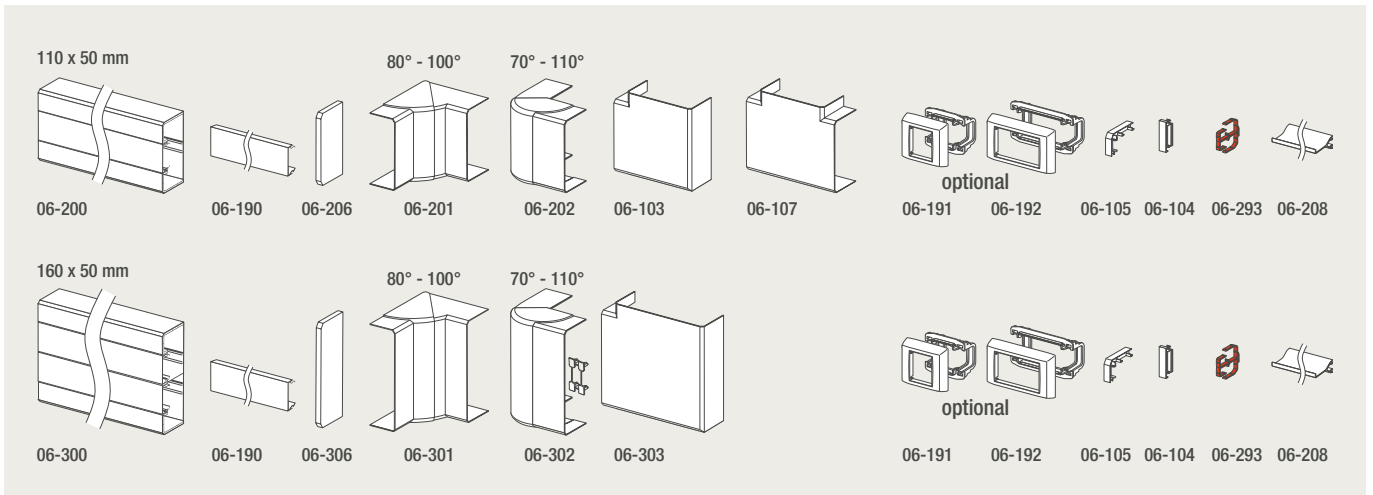

## Niko Hydro inbouwkader - Maatschetsen

D.1

D.2

D.3

D.4

D.5

D.6

**D.5 Installatiekanalen**