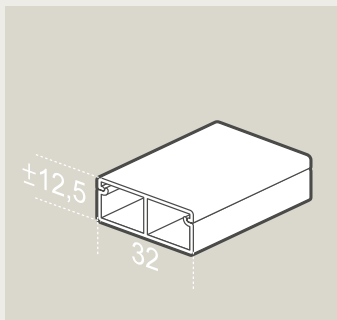

D.3 Niko opbouwkit

100-80100 / 101-80100 / 100-80200 / 101-80200

D.1
D.2
D.3
D.4
D.5
D.6