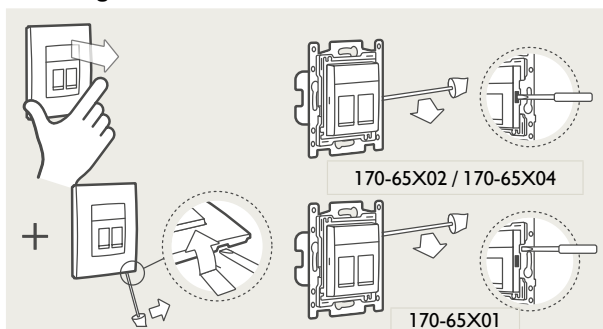

**Montage**

**Connector RJ45 UTP 650-45051 / 650-45061**

**Montage**

**Demontage**

**Connector RJ45 STP 650-45055 / 650-45066**

**Montage**

**Demontage**

**DIN-rail connectoren 650-145XX / 650-111XX / 650-169XX**