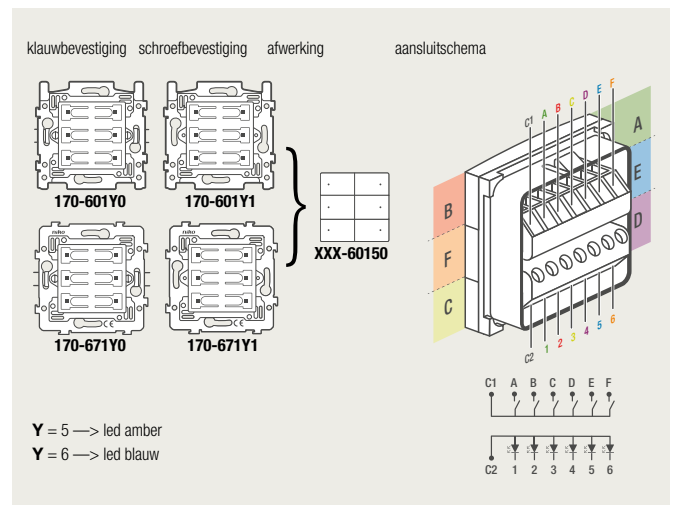

6-voudige potentiaalvrije drukknop met led