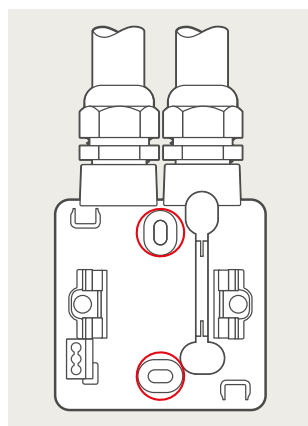

Bevestigingsopeningen

De bevestigingsopeningen bevinden zich op een verticale as. Elke schroefopening is ovaal en laat toe een onnauwkeurige boring op te vangen. De hartafstand tussen de bevestigingsopeningen is onuitwisbaar vermeld op de bodem van elke doos. Er is voldoende ruimte voorzien voor een elektrische schroevendraaier. Plaats het afdichtingslepelkje over de schroeven om de dubbele isolatie en de beschermingsgraad IP55 te waarborgen.