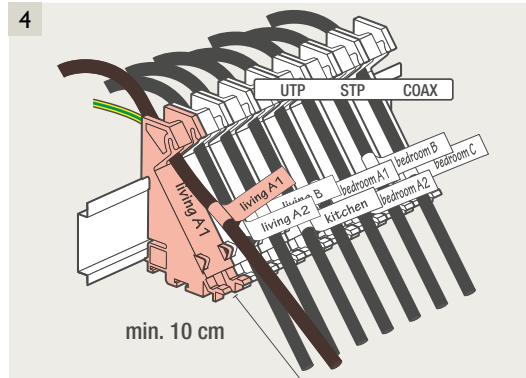

**Montage**

**Connector RJ45 UTP 650-45051 / 650-45061**

**Montage**

**Demontage**

**Connector RJ45 STP 650-45055 / 650-45066**

**Montage**

**Demontage**

**DIN-rail connectoren 650-145XX / 650-111XX / 650-169XX**