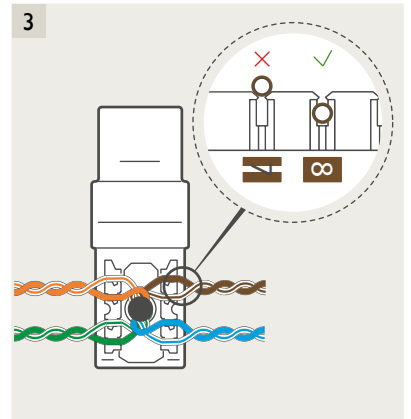

Connector RJ45 UTP 650-45051 / 650-45061

Montage