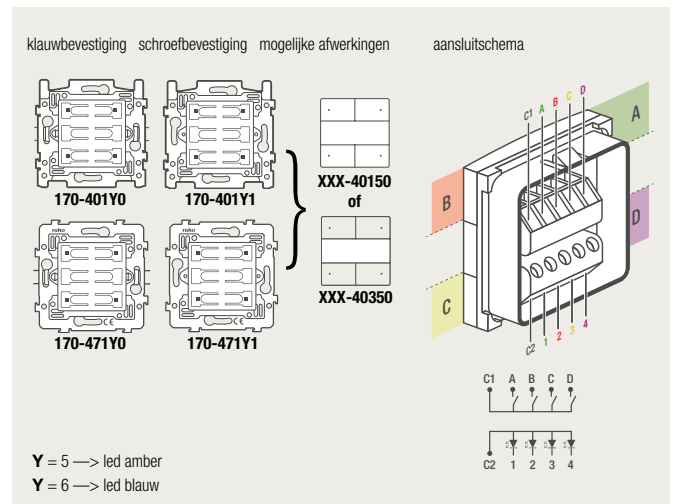

4-voudige potentiaalvrije drukknop met led