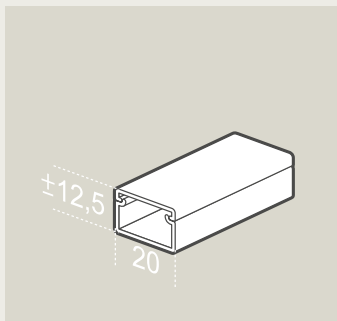

D.3 Niko opbouwkit

100-80100 / 101-80100 / 100-80200 / 101-80200

D.1
D.2
D.3
D.4
D.5
D.6