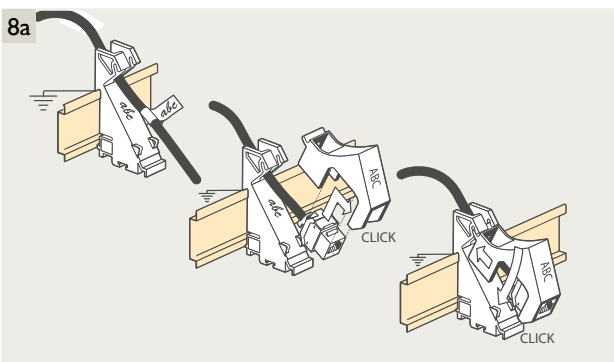

Connector RJ45 UTP 650-45051 / 650-45061

Montage