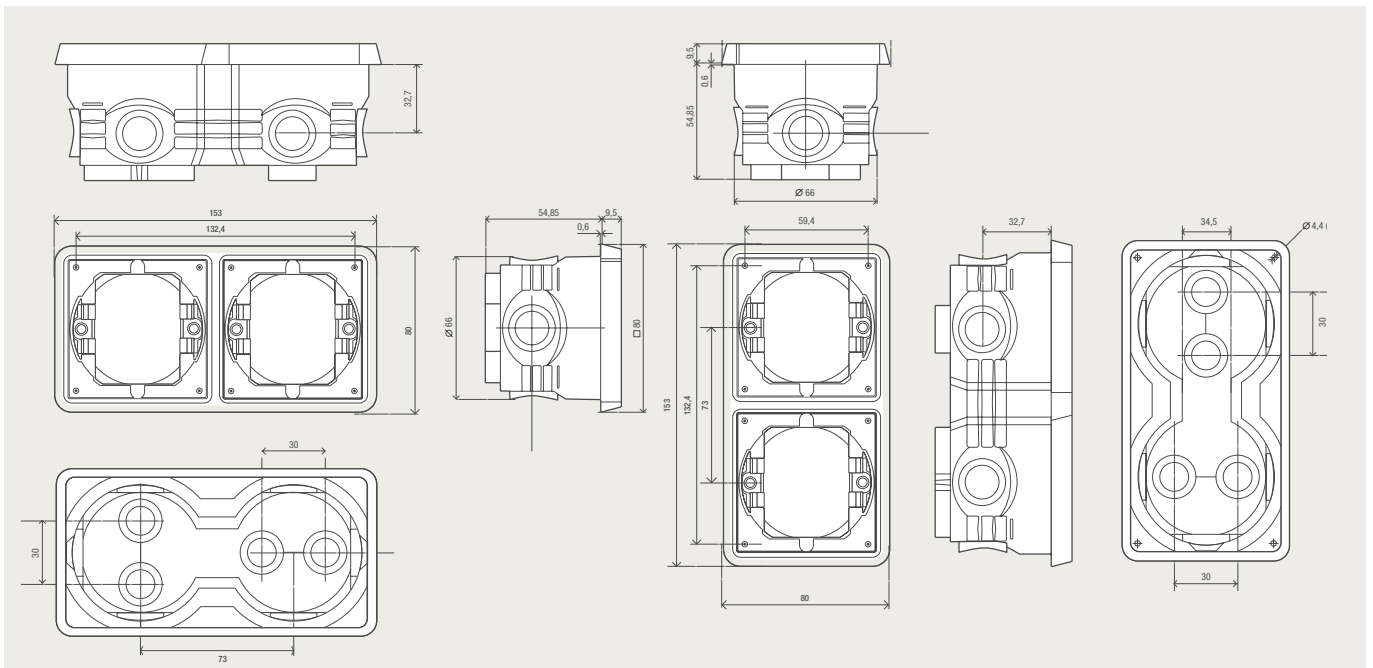

## Niko Hydro inbouwkader - Maatschetsen

D.1

D.2

D.3

D.4

D.5

D.6

**D.5 Installatiekanalen**