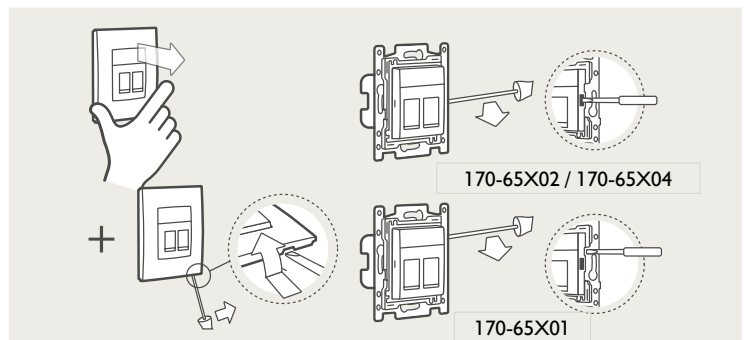

**Montage**

**Connector RJ45 UTP 650-45051 / 650-45061**

**Montage**

**Demontage**

**Connector RJ45 STP 650-45055 / 650-45066**

**Montage**

**Demontage**

**DIN-rail connectoren 650-145XX / 650-111XX / 650-169XX**