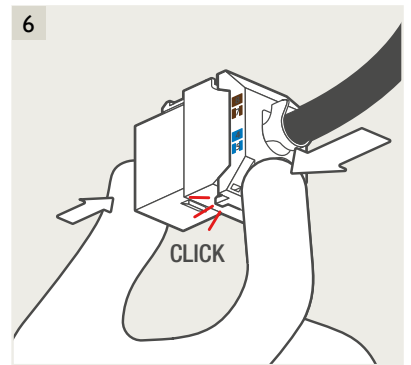

Connector RJ45 UTP 650-45051 / 650-45061

Montage