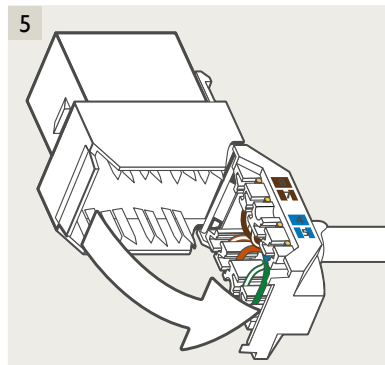

Connector RJ45 UTP 650-45051 / 650-45061

Montage