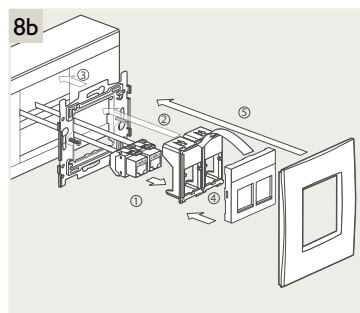

Connector RJ45 UTP 650-45051 / 650-45061

Montage