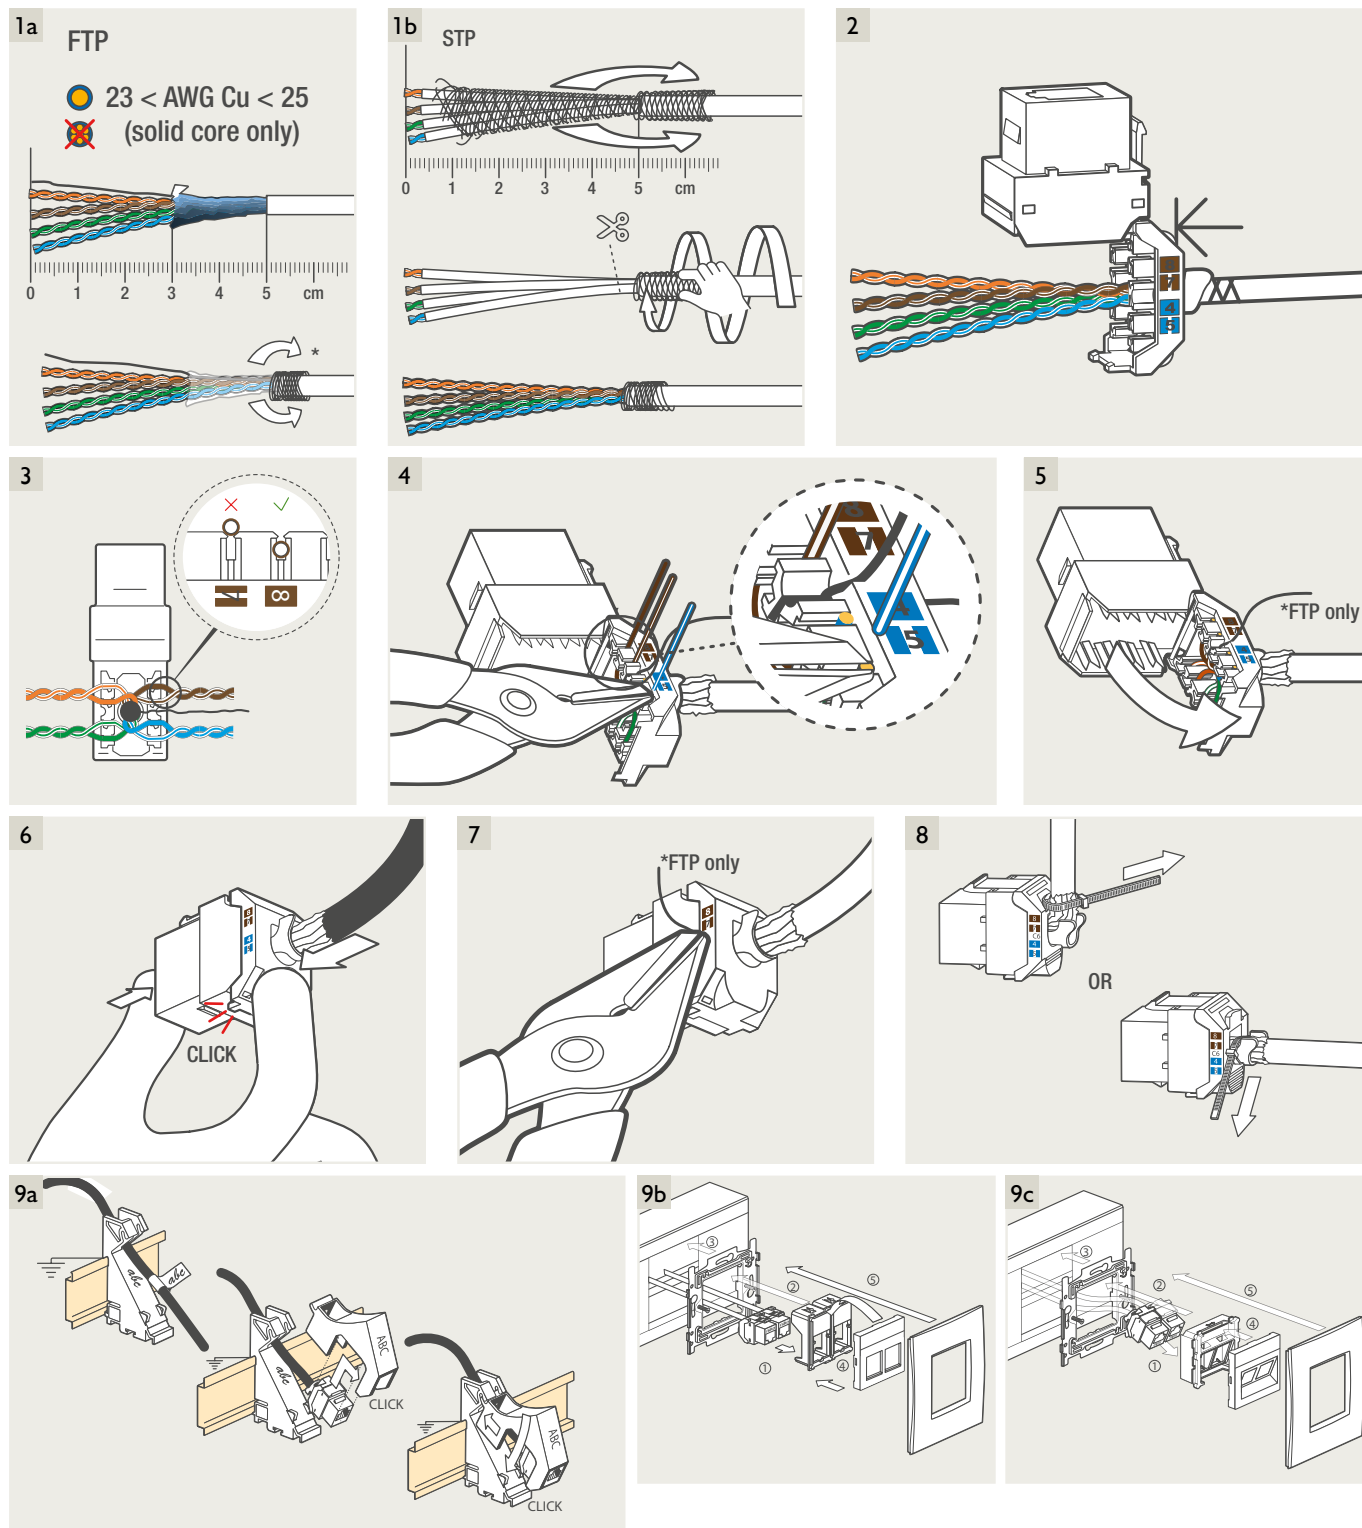

**Montage**

**Connector RJ45 UTP 650-45051 / 650-45061**

**Montage**

**Demontage**

**Connector RJ45 STP 650-45055 / 650-45066**

**Montage**

**Demontage**

**DIN-rail connectoren 650-145XX / 650-111XX / 650-169XX**