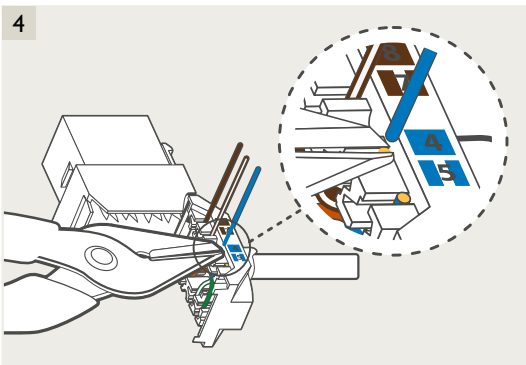

Connector RJ45 UTP 650-45051 / 650-45061

Montage