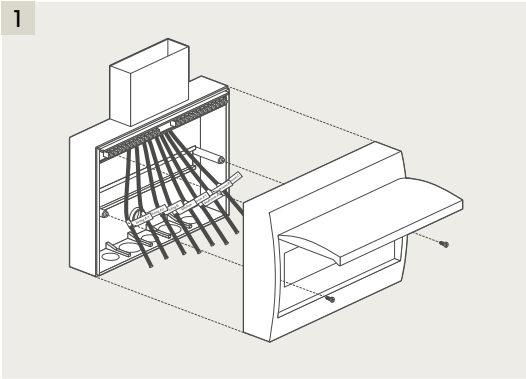

DIN-rail connectoren 650-145XX / 650-111XX / 650-169XX