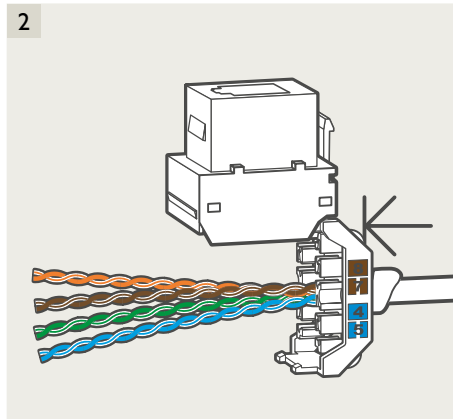

Connector RJ45 UTP 650-45051 / 650-45061

Montage